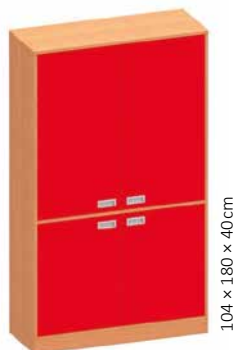

Cena: **E-shop**

Skříň plnými a prosklenými dvířky

M101.507. barva

Cena: **E-shop**

Skříň se 2 dvířky a vloženými policemi

M101.508. barva

Cena: **E-shop**

Skříň se 4 dvířky