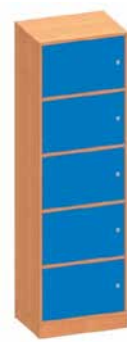

50 x 180 x 40 cm

50 x 180 x 40cm

Skříň policová se 4 vloženými policemi

M10.516.00

Cena: **E-shop**

50 x 180 x 40cm

Skříň šatnová s 5 uzamykatelnými dvířky

M101.515. barva