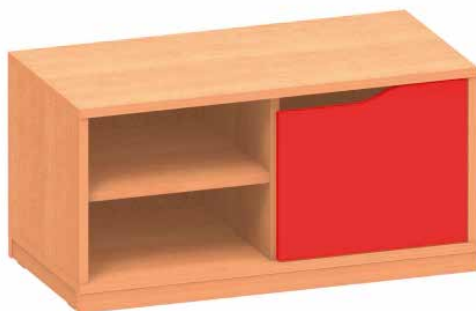

80 × 40 × 40 cm

Skříňka se soklem

JAVOR J S32.189.00

BUK M S32.189.00

BÍLÁ W S32.189.00

Cena: E-shop

80 × 40 × 40 cm

Skříňka s nožičkami