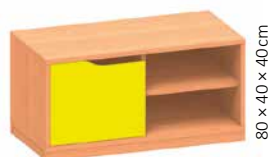

BÍLÁ W S32.190. barva

Cena: E-shop

80 × 40 × 40 cm

Skříňka dvoudveřová s nožičkami

JAVOR J N32.190. barva

BUK M N32.190. barva

BÍLÁ W N32.190. barva

Cena: E-shop