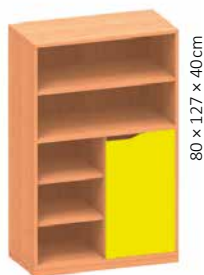

80 x 127 x 40 cm

Skříňka jednodveřová se soklem
JAVOR J 532.833. barva
BUK M 532.833. barva
BÍLÁ W 532.833. barva

Cena: **E-shop**

80 x 127 x 40 cm

80 x 127 x 40 cm

Skříňka jednodveřová s nožičkami
JAVOR J N32.833. barva
BUK M N32.833. barva
BÍLÁ W N32.833. barva

Cena: **E-shop**

Katedry pro učitele

130 x 76 x 70 cm

Katedra se 4 zásuvkami

JAVOR J 44.102. barva
BUK M 44.102. barva
BÍLÁ W 44.102. barva

Cena: **E-shop**

120 x 76 x 60 cm

Katedra se 2 zásuvkami

BUK M 44.101. barva
Cena: **E-shop**

Nábytkový program **BASIC EASY**

Nábytkový program BASIC EASY nabízí základní modulovou řadu prvků pro vybavení interiérů MŠ.

Skříňky jsou vyráběny v LAMINOVANÉM provedení – dřevotřísková deska (LTD) síla 18 mm oboustranně laminovaná v dezénu JAVOR, BUK nebo BÍLÁ, hrany ABS.

Barevnost skříněk je dána barevností dveří, případně zásuvek.
(01 – modrá, 02 – červená, 03 – zelená, 04 – žlutá, 07 – oranžová, 08 – bílá, 99 – kombinace barev)

Barevnost skříněk

KATEDRY