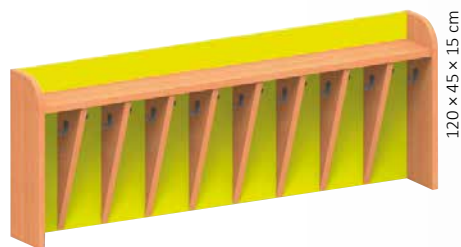

Věšák na ručníky 9 dětí

75.209. barva

Cena: **E-shop**

Řešení věšáků na ručníky vždy uzpůsobíme dle počtu dětí ve třídě. (Více variant na našich webových stránkách.)

Věšák na ručníky 9 dětí

75.509. barva

Cena: **E-shop**