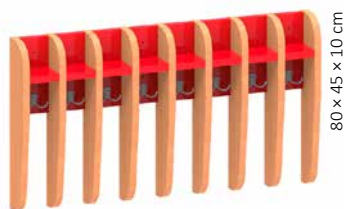

Věšáky na ručníky

Věšák na ručníky 9 dětí

75.309. barva

Cena: **E-shop**

Věšák na ručníky 9 dětí

75.209. barva

Cena: **E-shop**

Řešení věšáků na ručníky vždy uzpůsobíme dle počtu dětí ve třídě. (Více variant na našich webových stránkách.)