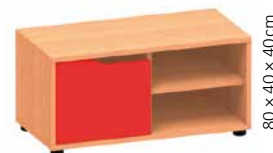

80 × 40 × 40 cm

Skříňka se soklem

JAVOR J S32.191. barva

BUK M S32.191. barva

BÍLÁ W S32.191. barva

Cena: E-shop

80 × 40 × 40 cm

Skříňka s nožičkami